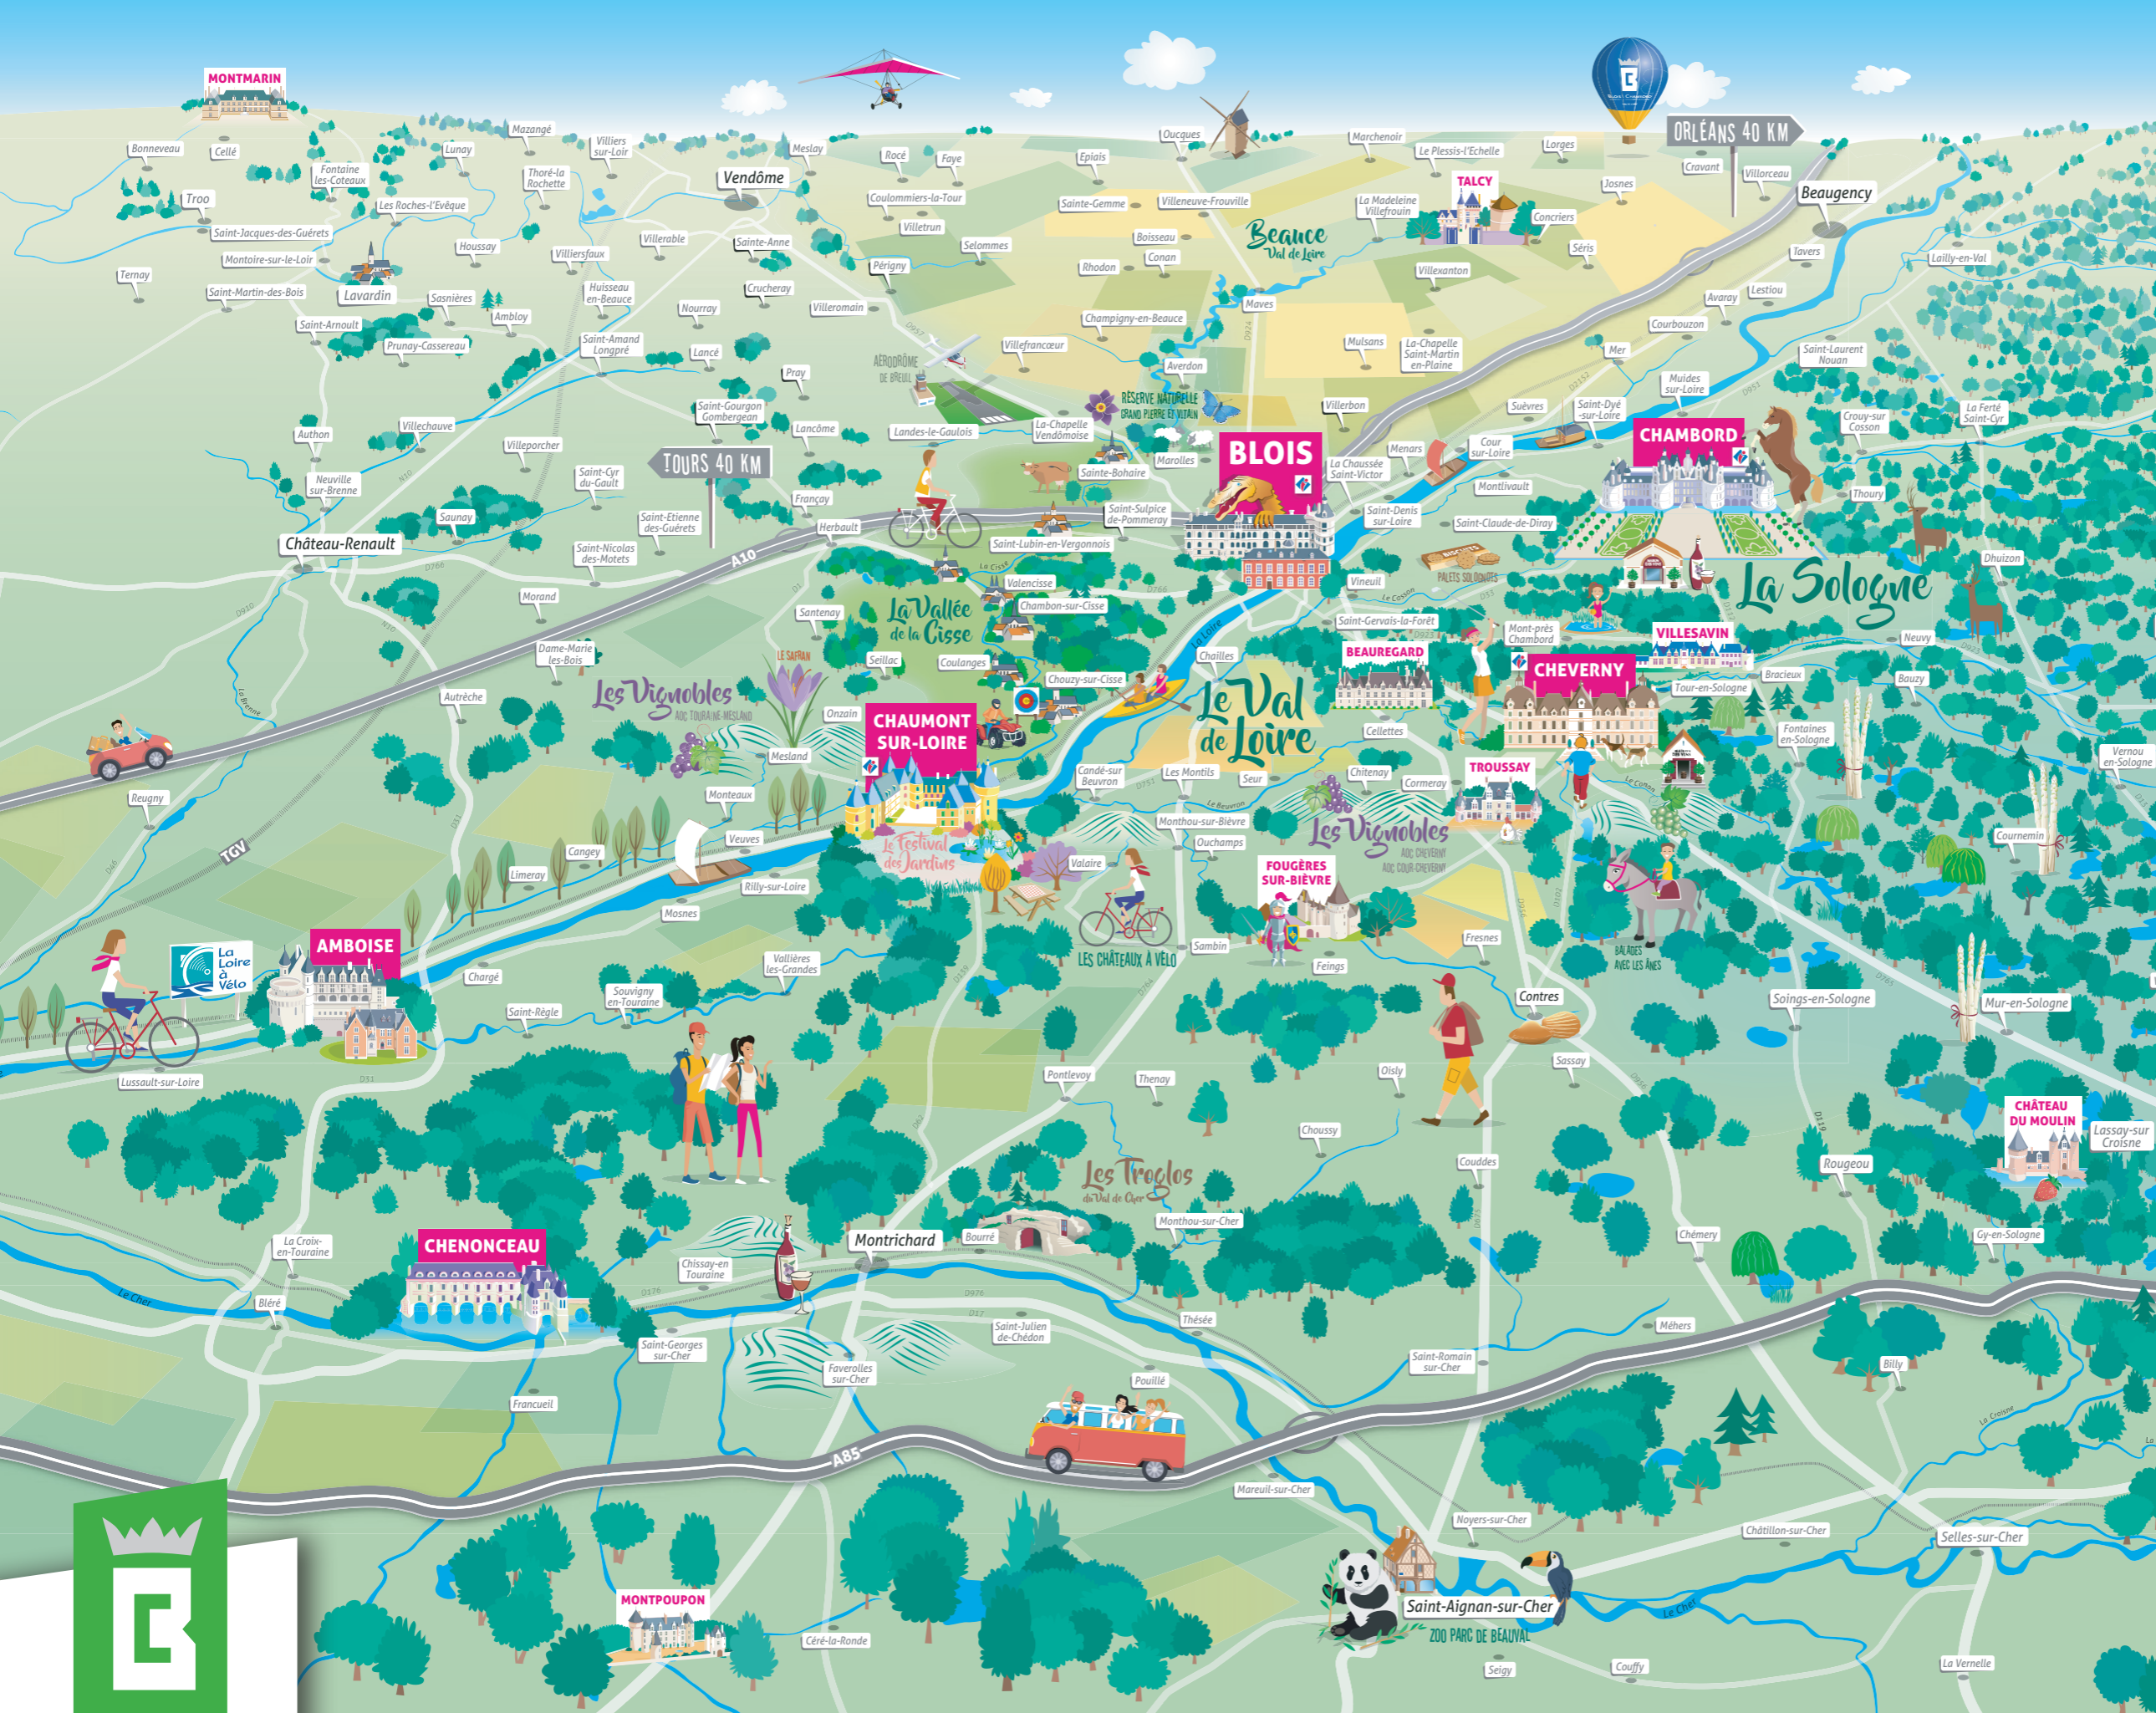

CHÂTEAU ROYAL DE BLOIS
Place du Château - 41000 Blois
Tél. : 02 54 90 33 33
www.chateaublois.fr

CHÂTEAU DE CHAMBORD
41000 Chambord
Tél. : 02 54 50 40 00
www.chambord.org

CHÂTEAU DE CHEVERNY
41700 Cheverny
Tél. : 02 54 79 96 29
www.chateau-cheverny.fr

DOMAINE DE CHAUMONT-SUR-LOIRE
41150 Chaumont-sur-Loire
Tél. : 02 54 51 26 26
www.domaine-chaumont.fr

CHÂTEAU DE TROUSSAY
41700 Cheverny
Tél. : 02 54 44 29 07 / 06 70 63 10 94
www.chateaudetroussay.com

PARC & CHÂTEAU DE BEAUREGARD
41120 Cellettes
Tél. : 02 54 70 41 65
www.beauregard-loire.com

CHÂTEAU DE VILLESAVIN
41250 Tour-en-Sologne
Tél. : 02 54 46 42 88
www.chateau-de-villesavin.fr

CHÂTEAU DE TALCY
18 rue du Château - 41370 Talcy
Tél. : 02 54 81 03 01
<http://talcymonuments-nationaux.fr>

CHÂTEAU DE FOUGÈRES-SUR-BIÈVRE
41120 Fougères-sur-Bièvre
Tél. : 02 54 20 27 18
www.fougeres-sur-bievre.fr

CHÂTEAU-GAILLARD
29 allée du Pont Moulin - 37400 Amboise
www.chateau-gaillard-amboise.fr

CHÂTEAU DE MONTMARIN
41170 Sargé-sur-Braye
Tél. : 01 47 47 11 62

CHÂTEAU DE MONTPOUPON
MUSÉE DU VENEUR
37460 Céré-la-Ronde
Tél. : 02 47 94 21 15
www.montpoupon.com

CHÂTEAU ROYAL D'AMBOISE
37403 Amboise
Tél. : 08 20 20 50 50
www.chateau-amboise.com

CHÂTEAU DU CLOS-LUCÉ
2, rue du Clos Lucé
37400 Amboise
Tél. : 02 47 57 00 73
www.vinci-closluce.com

CHÂTEAU DE CHENONCEAU
37150 Chenonceaux
Tél. : 02 47 23 90 07
welcome@chenonceau.com
www.chenonceau.com