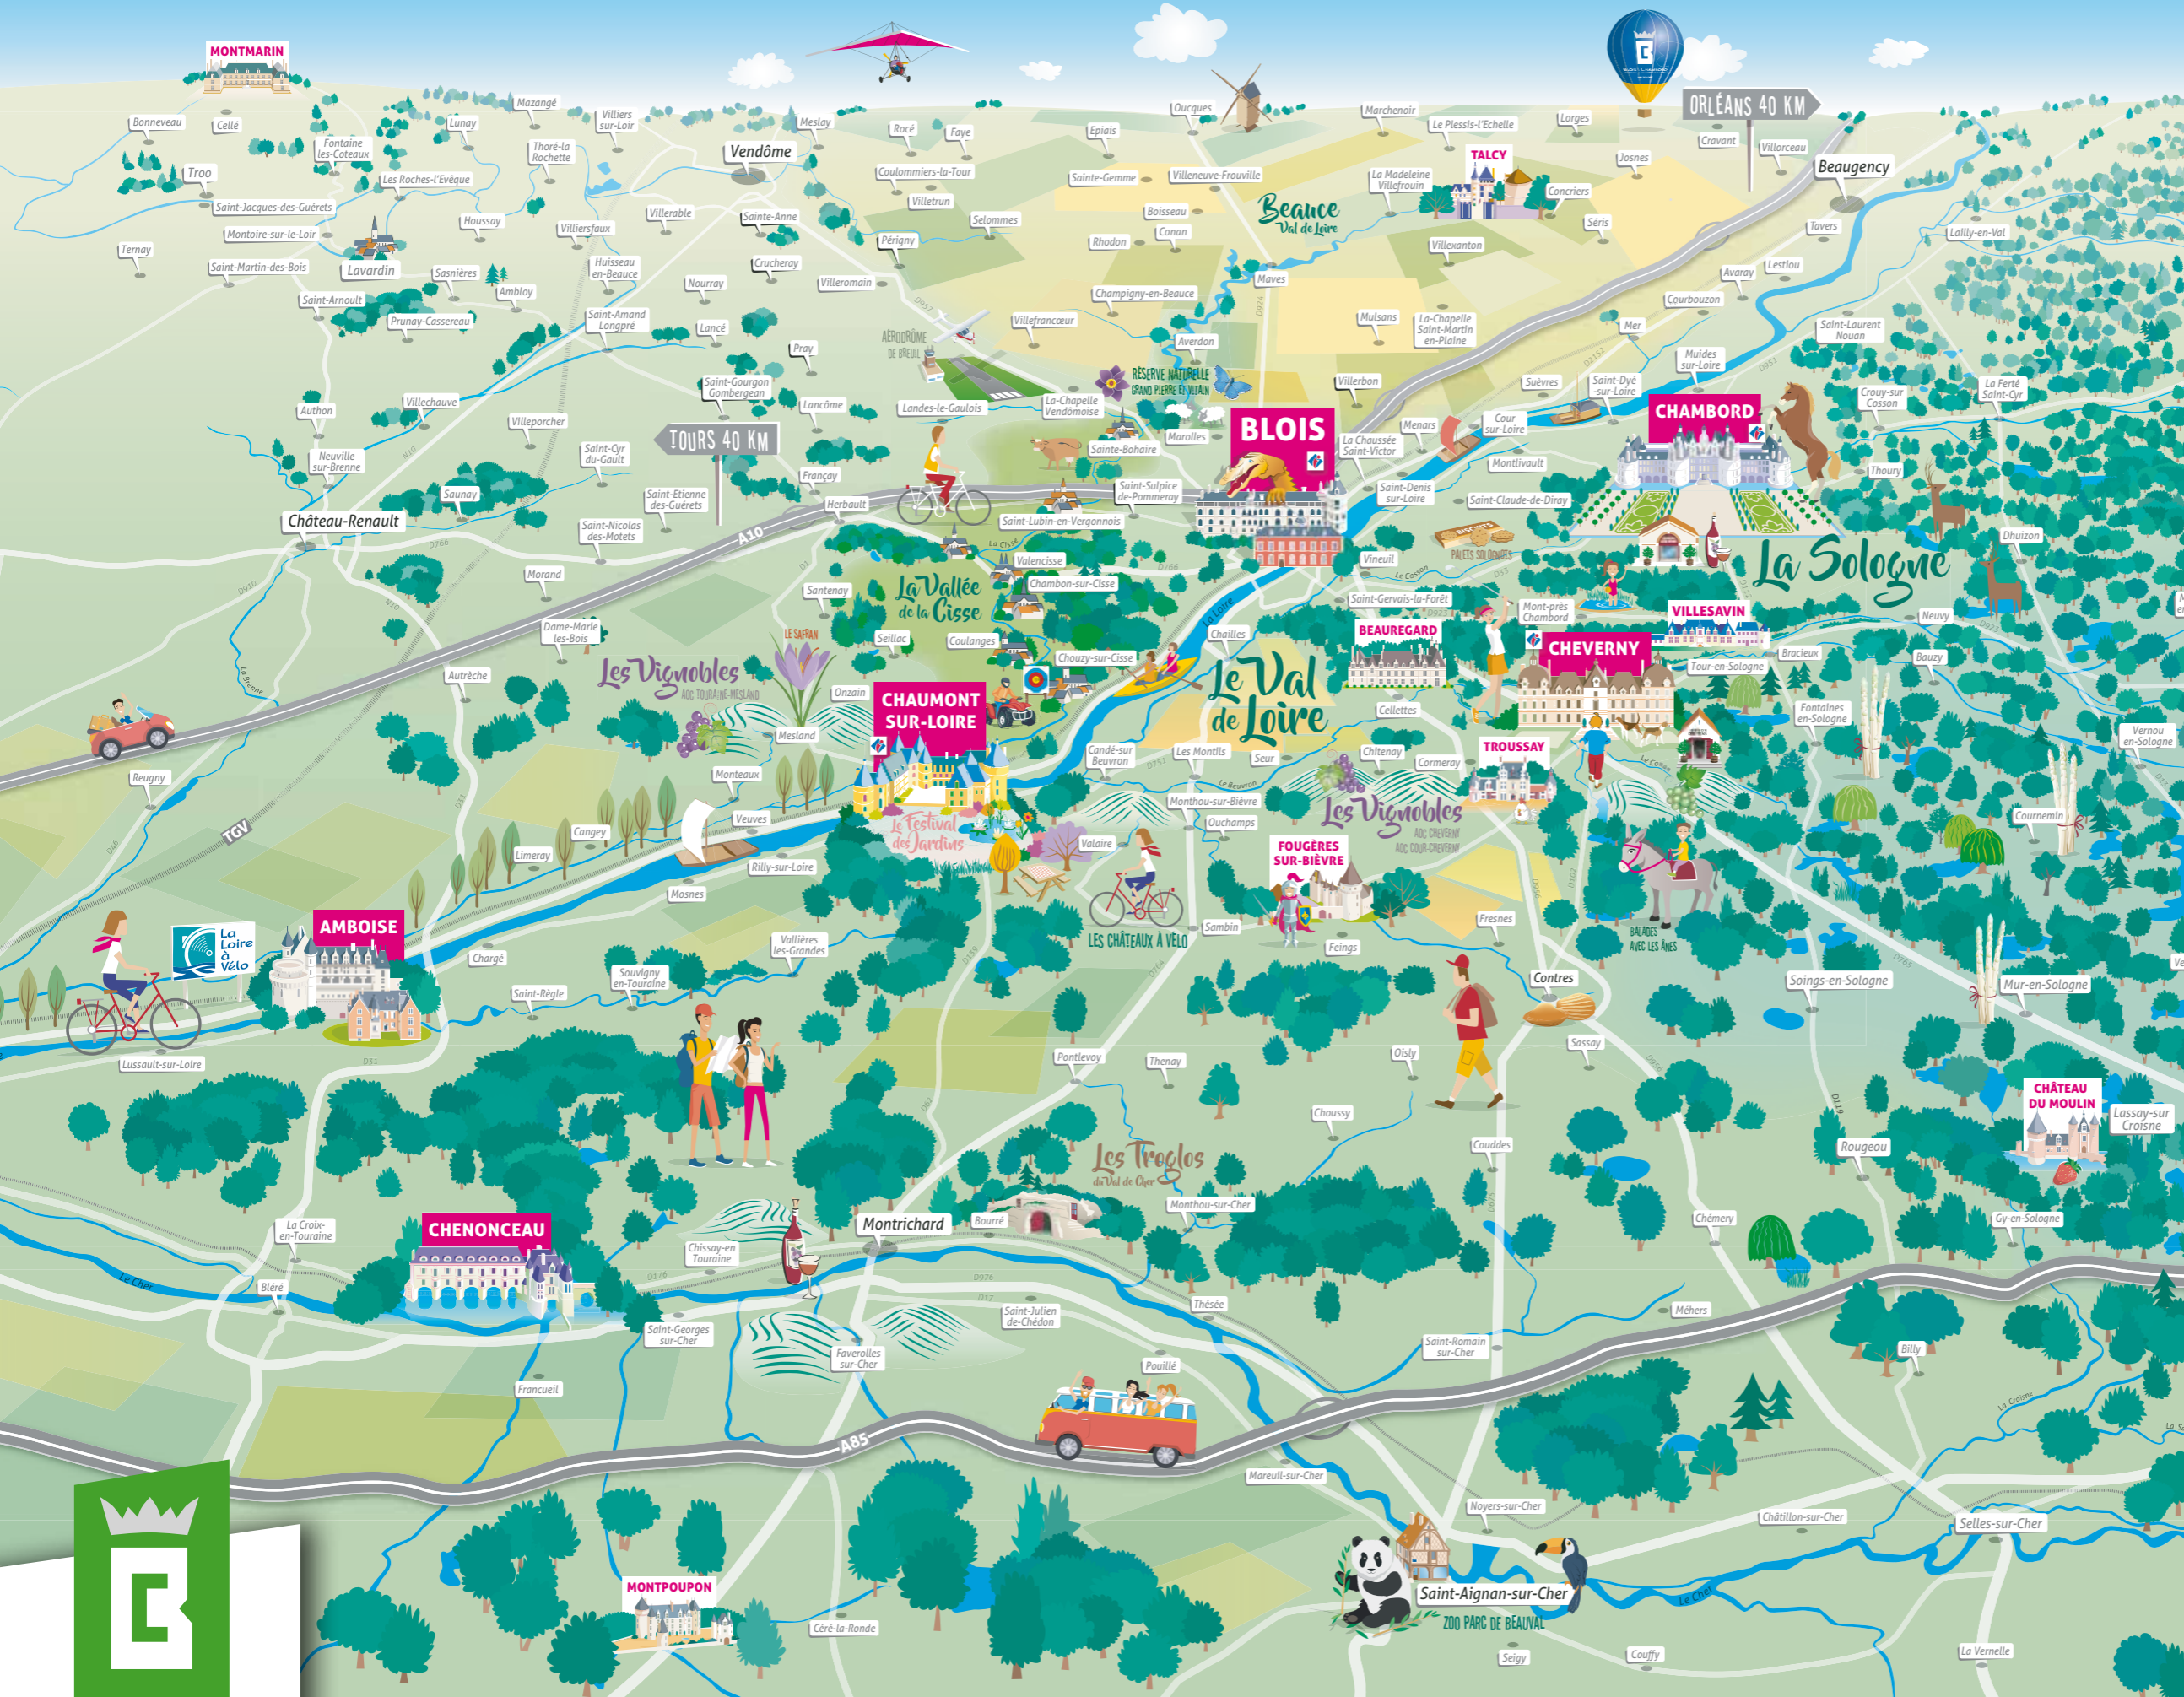

**BLOIS
CHAMBORD**
VAL DE LOIRE

LÉGENDE

- | | |
|-------------------------|--------------------------------------|
| Parking | Table pique-nique |
| Arrêt de bus | Borne recharge véhicules électriques |
| Toilettes | Poste |
| Boulangerie | Supérette |
| Pharmacie | Point d'eau |
| Aire de camping-car | Chemin randonnée |
| Vidange camping-car | Aire covoiturage |
| Distributeur de billets | Point recyclage |

PASS'CHÂTEAUX
Visitez malin !

Plus d'une vingtaine de formules Pass'Châteaux différentes, combinant de 2 à 4 châteaux : Chambord, Blois, Chenonceau, Cheverny, Chaumont-sur-Loire...

Trouvez la formule de Pass'Châteaux qui vous convient sur notre boutique en ligne bloischambord.com