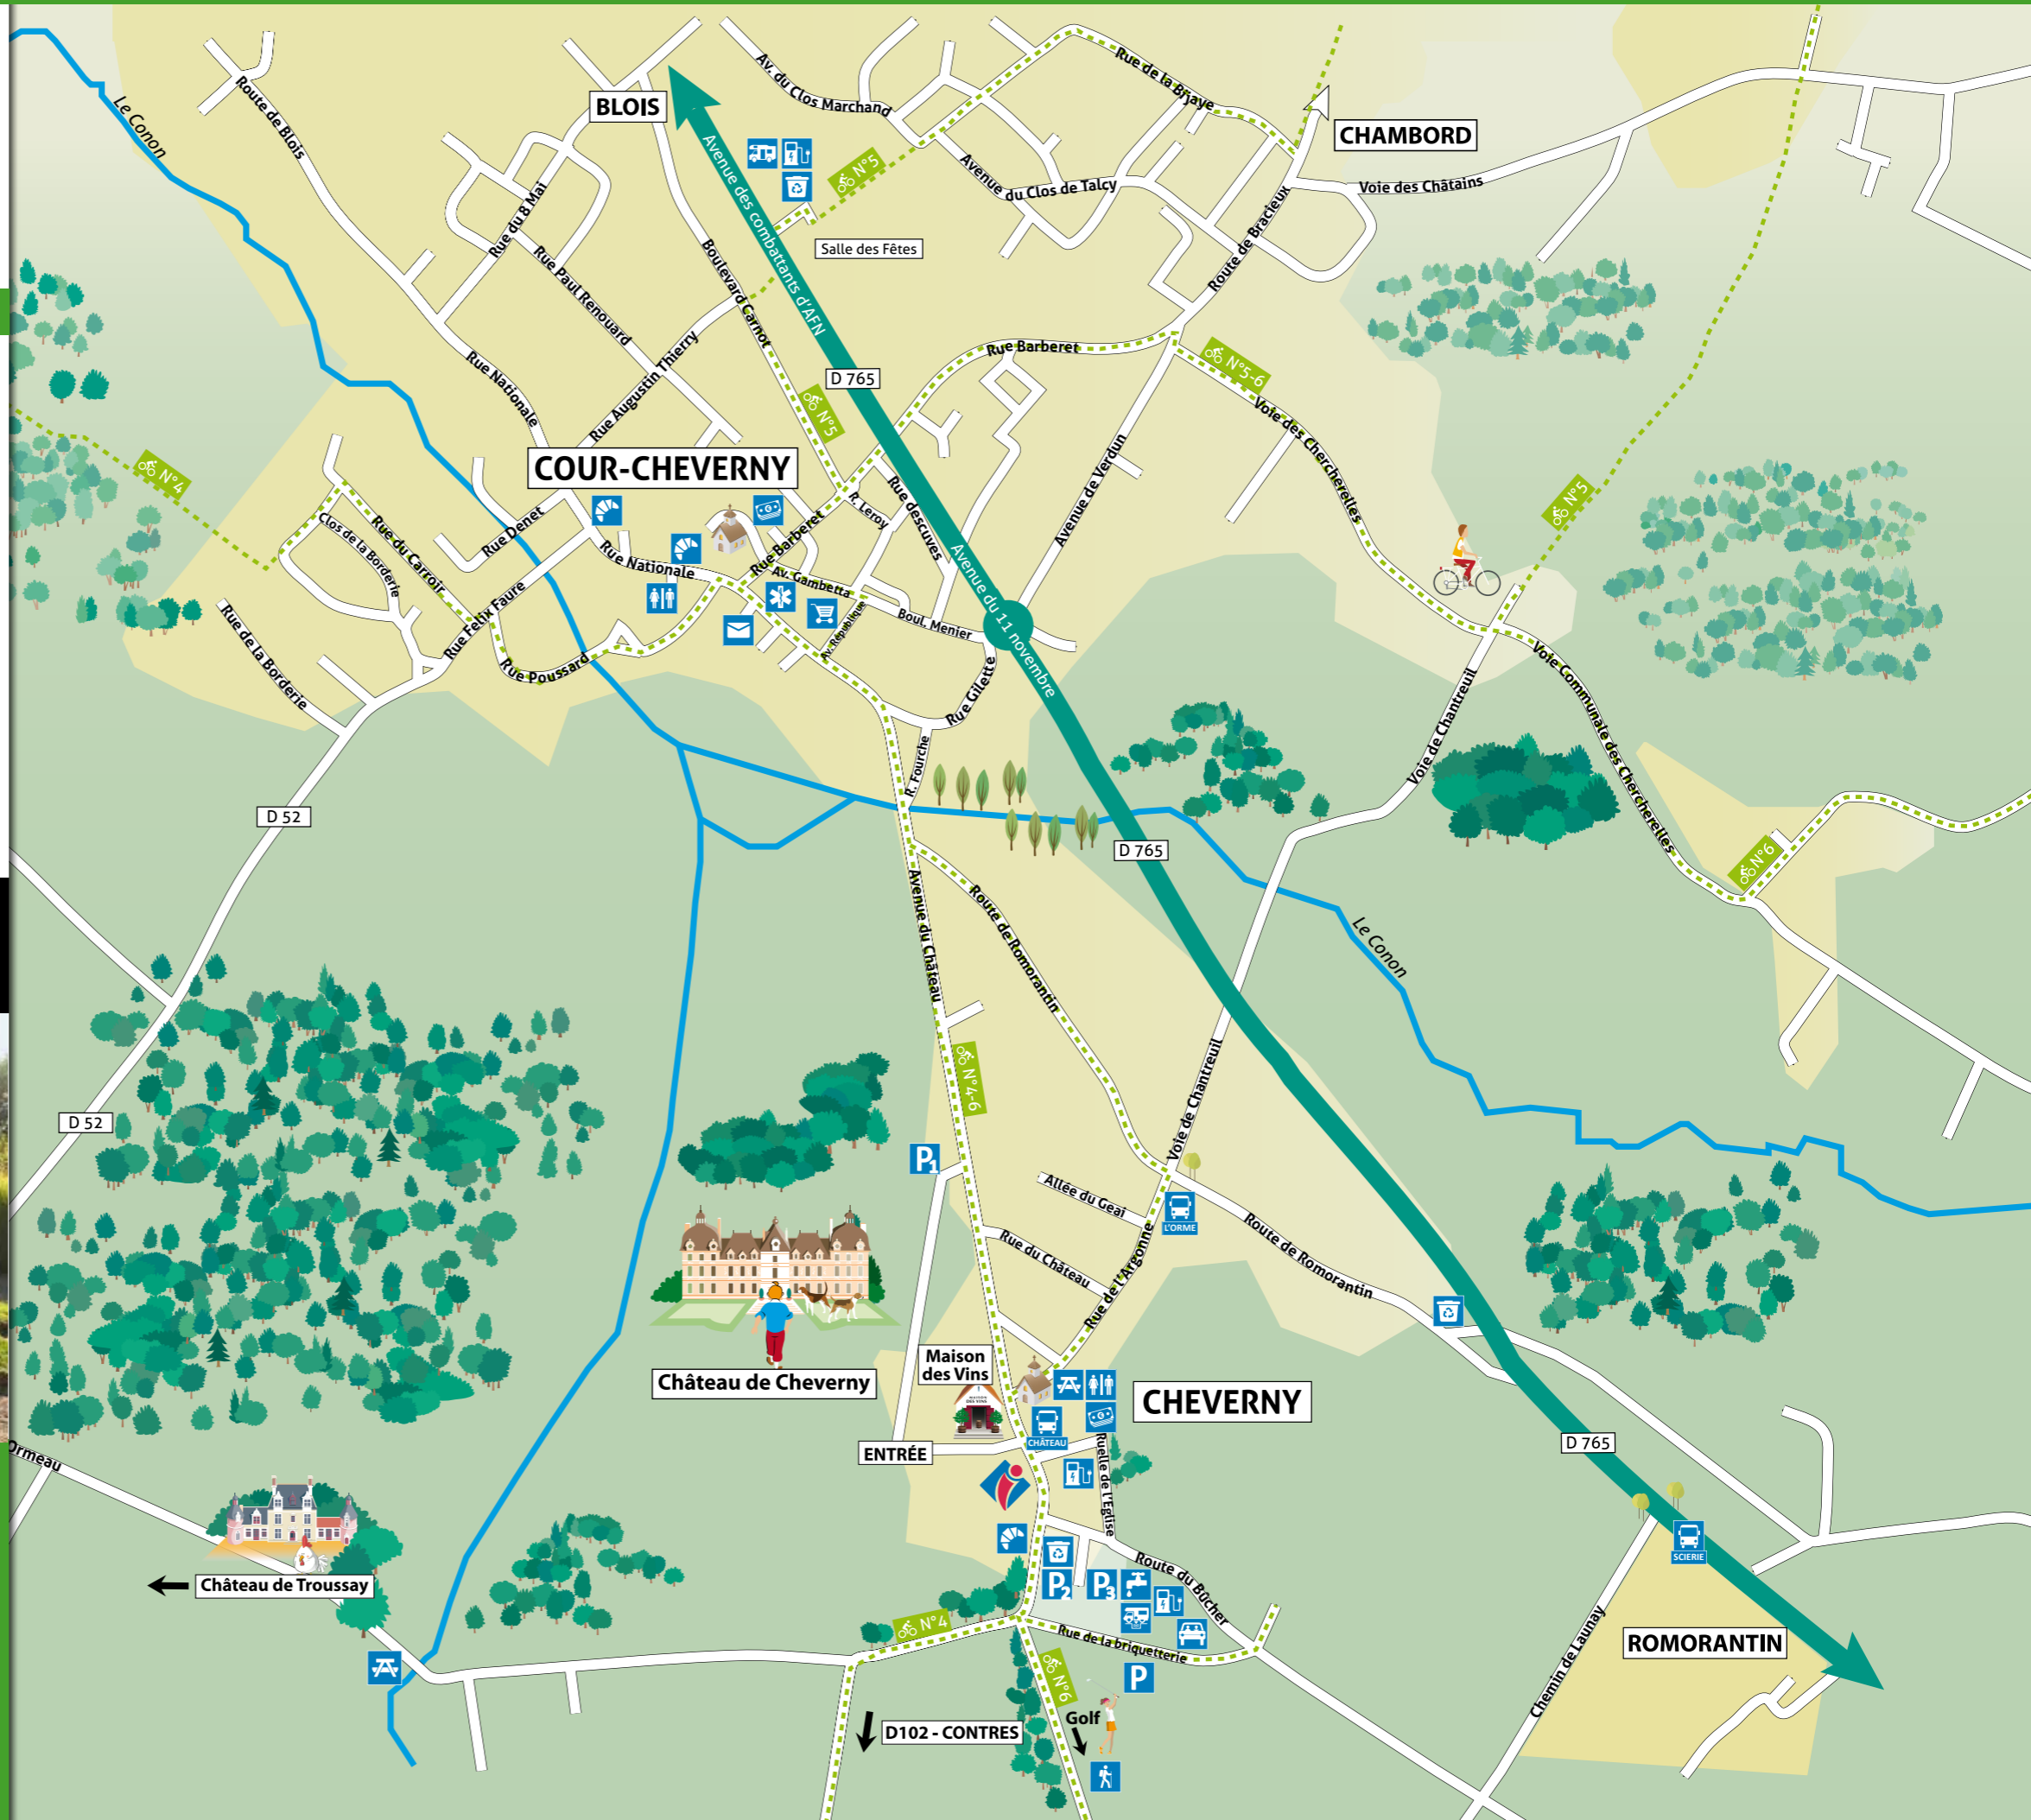

**BLOIS
CHAMBORD**
VAL DE LOIRE

LÉGENDE

- | | |
|-------------------------|--------------------------------------|
| Parking | Table pique-nique |
| Arrêt de bus | Borne recharge véhicules électriques |
| Toilettes | Poste |
| Boulangerie | Supérette |
| Pharmacie | Point d'eau |
| Aire de camping-car | Chemin randonnée |
| Vidange camping-car | Aire covoiturage |
| Distributeur de billets | Point recyclage |

PASS'CHÂTEAUX
Visitez malin !

Plus d'une vingtaine de formules Pass'Châteaux différentes, combinant de 2 à 4 châteaux : Chambord, Blois, Chenonceau, Cheverny, Chaumont-sur-Loire...

Trouvez la formule de Pass'Châteaux qui vous convient sur notre boutique en ligne bloischambord.com