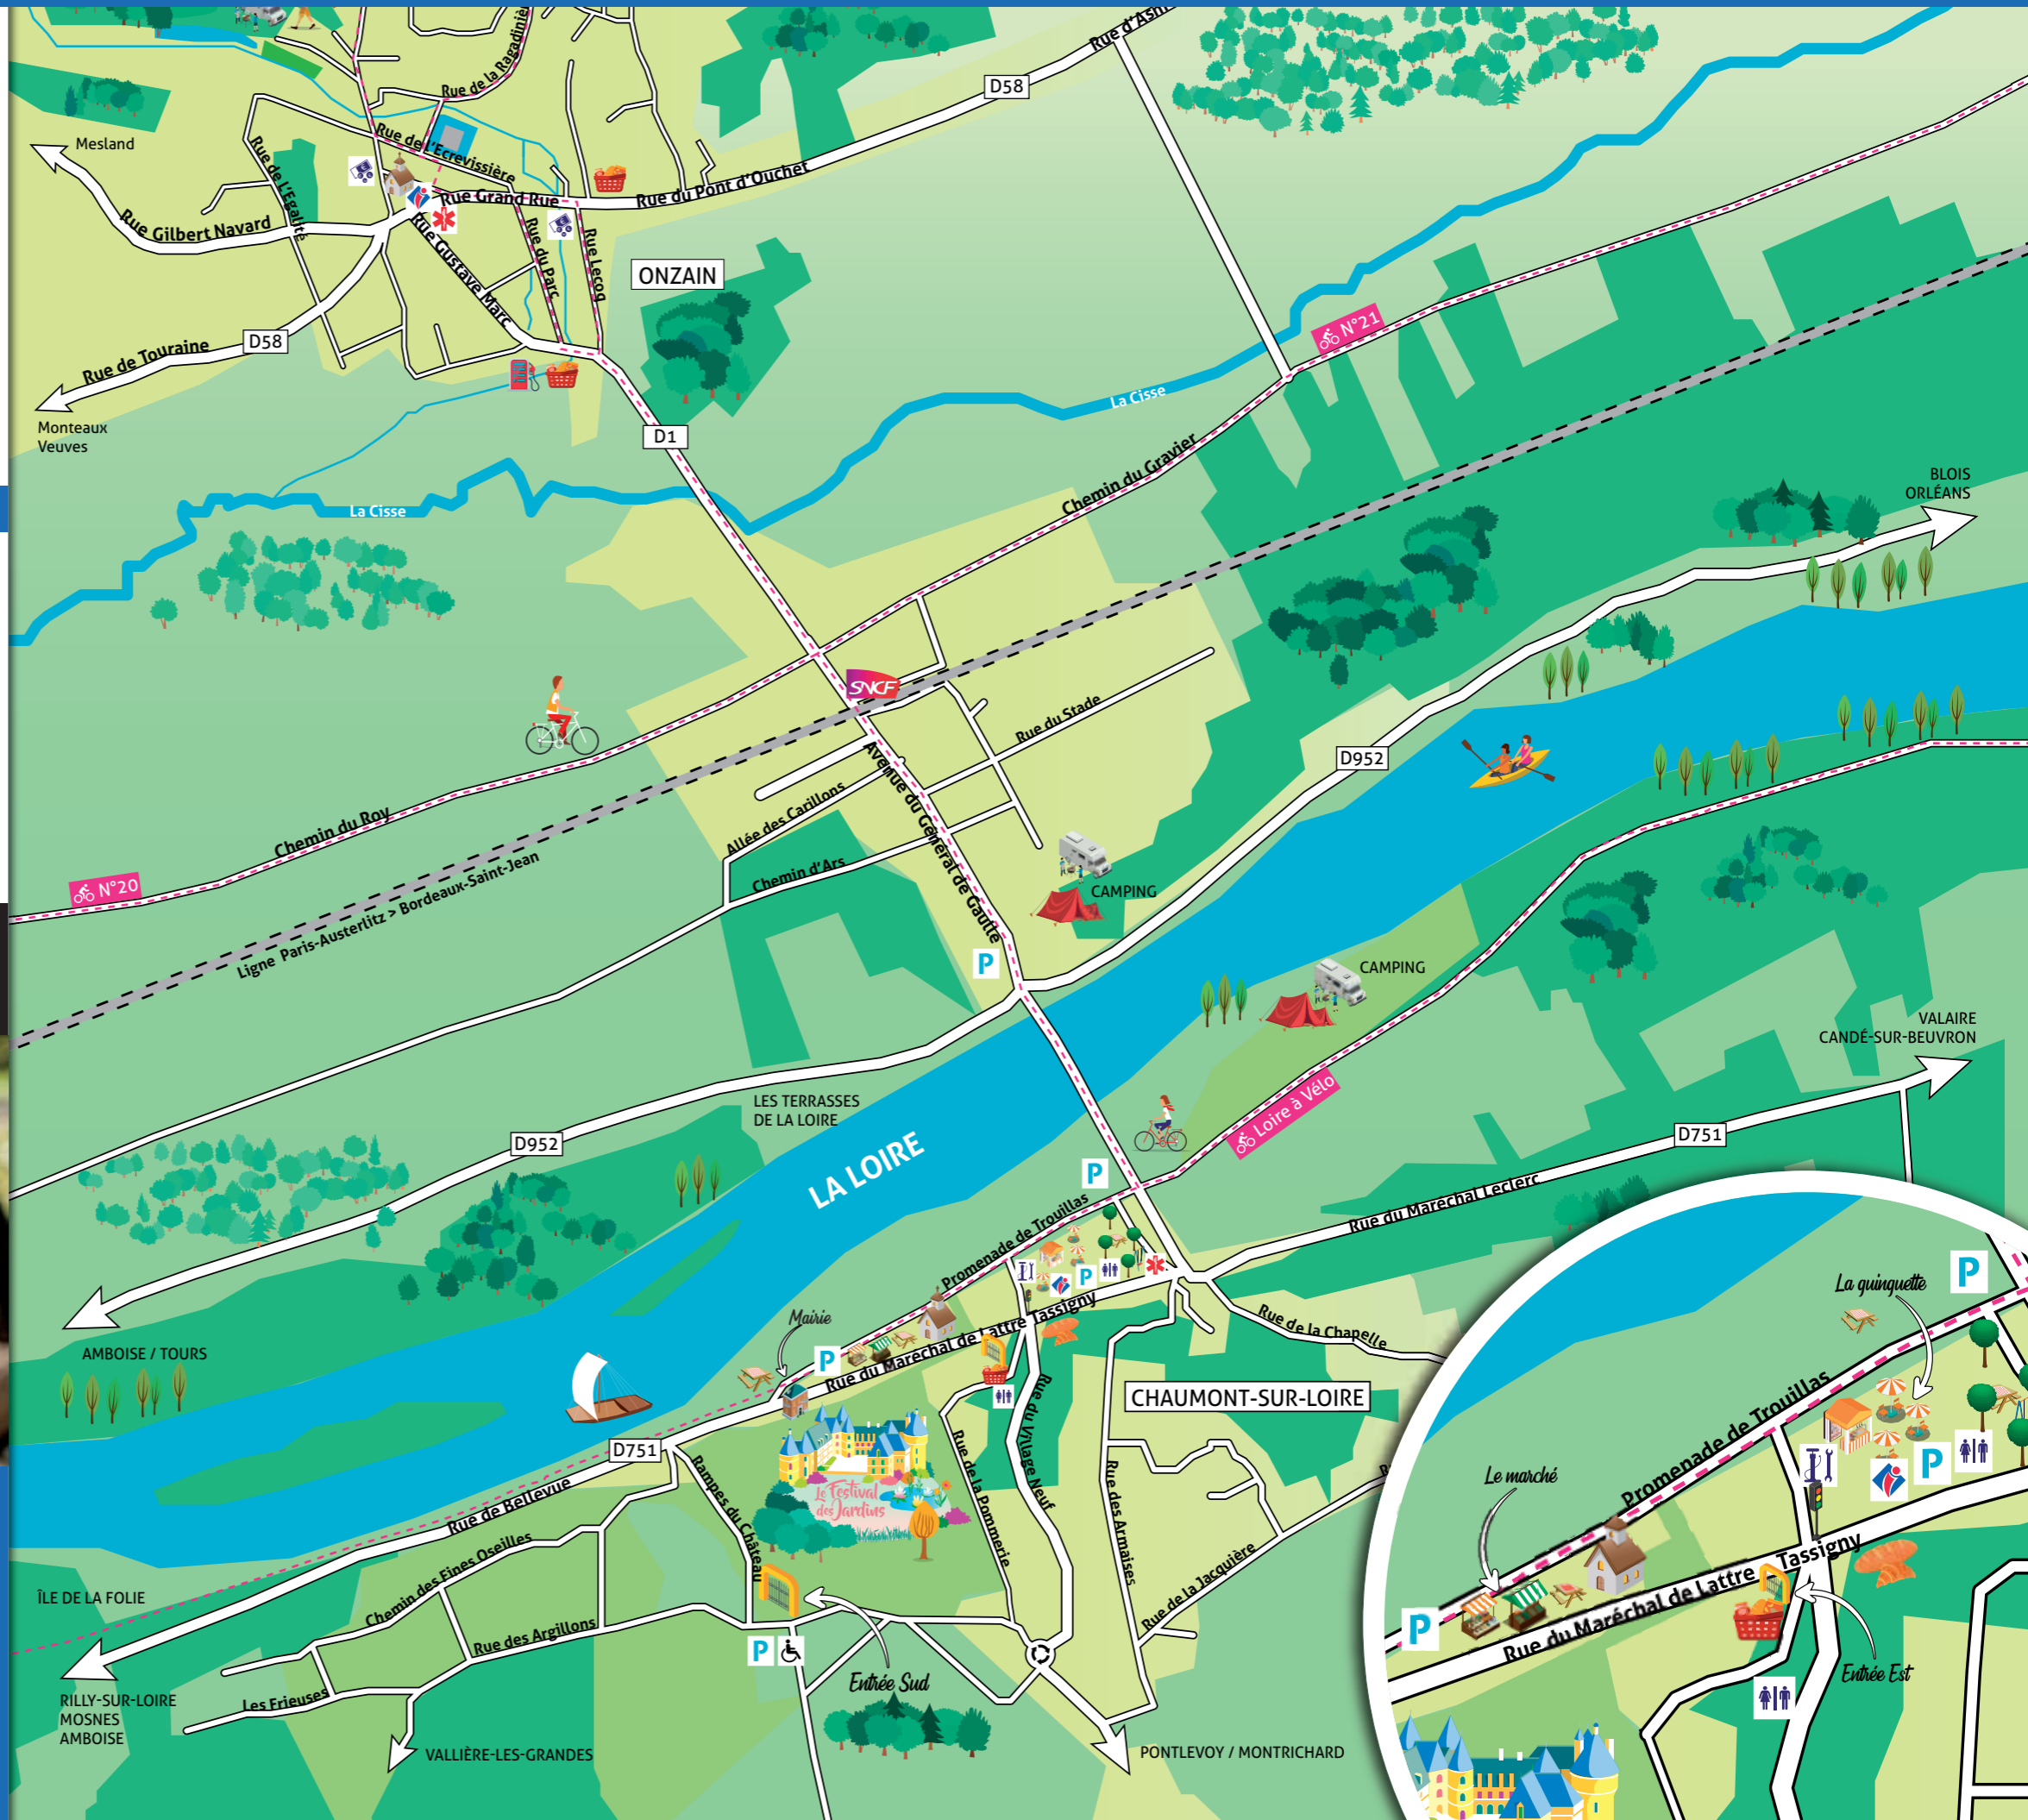

VOS E-PASS'CHÂTEAUX EN POCHE
Visitez malin !

PLUS DE 20 FORMULES
Retrouvez les plus grands châteaux de la Loire

VOS BILLETS SUR SMARTPHONE
En quelques clics sur votre email

NOUVEAU
E-billetterie enfants

En vente sur bloischambord.com