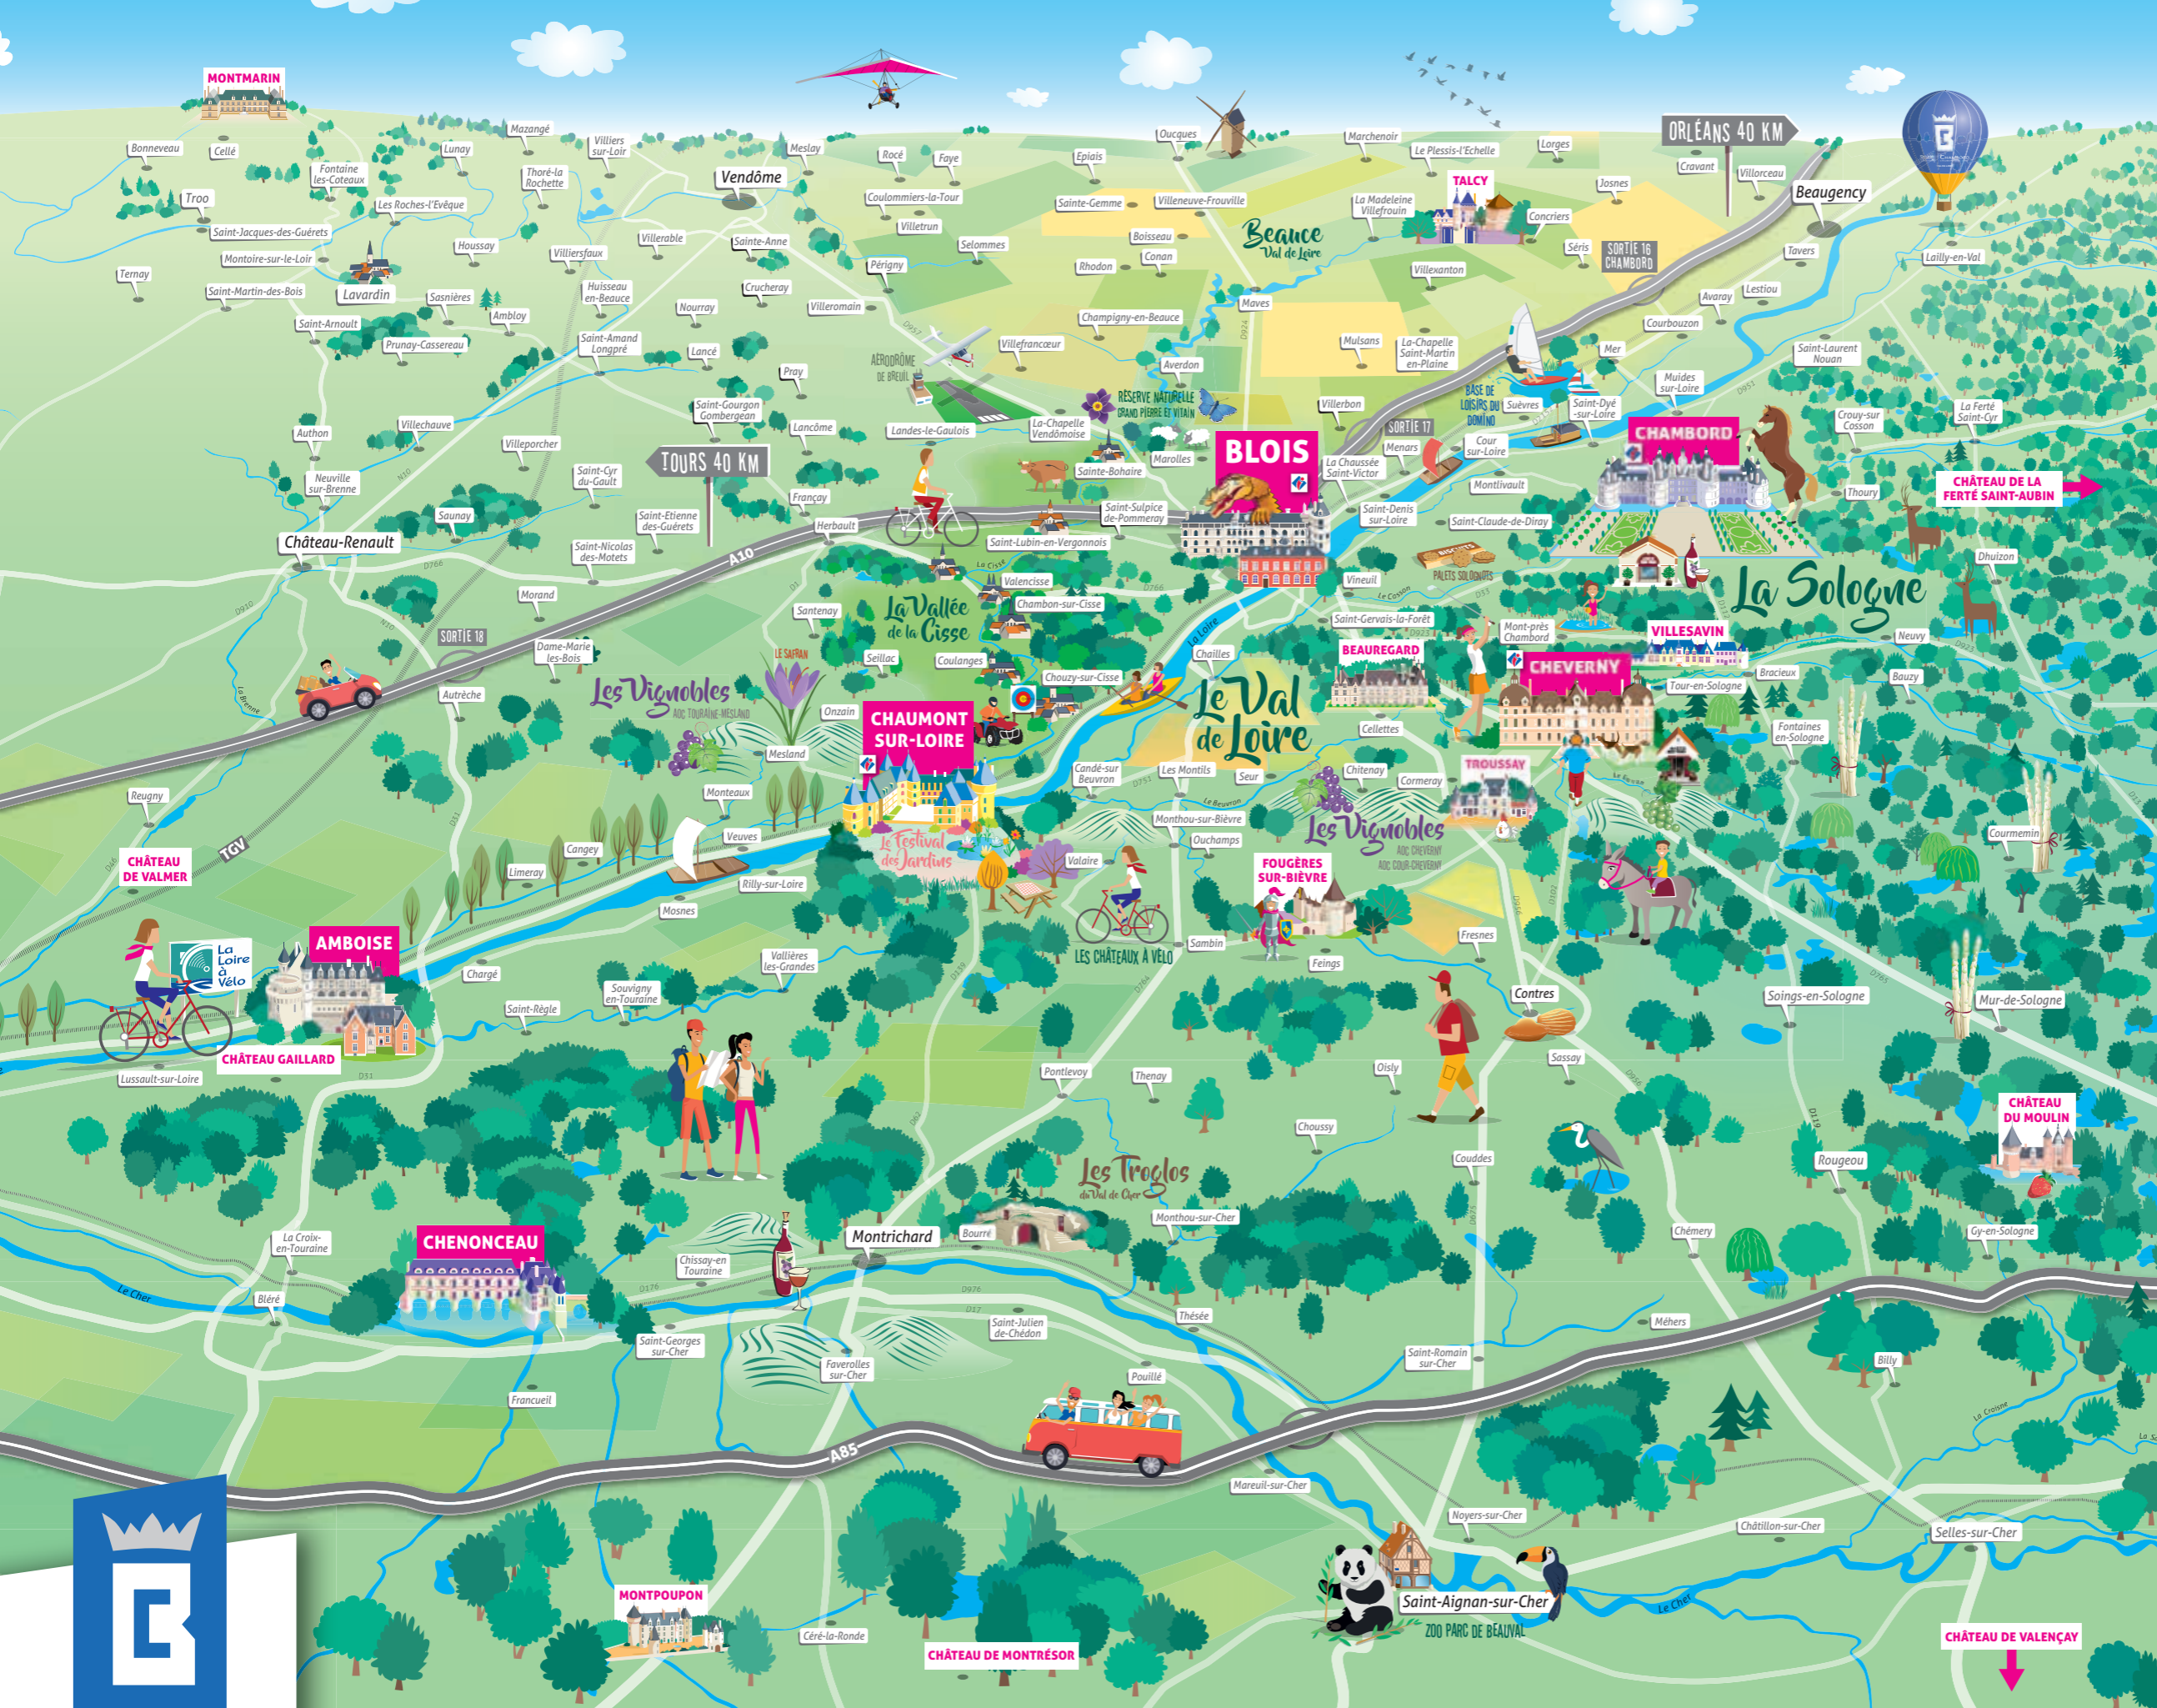

VOS E-PASS'CHÂTEAUX EN POCHE
Visitez malin !

PLUS DE 20 FORMULES
Retrouvez les plus grands châteaux de la Loire

VOS BILLETS SUR SMARTPHONE
En quelques clics sur votre email

NOUVEAU
E-billetterie enfants

En vente sur bloischambord.com